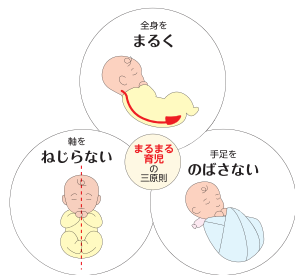

生まれてすぐの赤ちゃんのまるまるねんねをサポート まるまるねんねシリーズ 天使の寝床 1st.

お母さんのお腹の中での赤ちゃんの理想的な背骨はきれいなCカーブ。生後すぐに平らな布団に寝かせると背骨が引き伸ばされ、背中をつらさや、体の軸のゆがみにつながります。また、頭がどちらか一方に倒れることで頭のゆがみや向きぐせがつきやすくなります。

骨や筋力が未熟な赤ちゃんが胎外生活の負荷に慣れるまでの間は ①全身を丸く ②体の軸をねじらない ③手足を伸ばさないが、きれいな“背骨育て”の第一歩です。天使の寝床1st.は、はじめての“まるまるねんね”をお手伝いします。

ベビハグ

日本製

ひよこ

※製品ごとに柄の出方が異なります

赤ちゃんの背骨の丸みを守る！

天使の寝床1st.は、立体裁断したくぼみのある形状。赤ちゃんの背骨の丸みを保ち、泣いてばかりの赤ちゃんも泣きやんでぐっすり眠れます。

頭側

タグ

表側

縫い目

まるまるねんねは まるまる育児の ファーストステップ

“まるまる育児”は赤ちゃんの健やかな成長を促します。まずは、眠るときに“まるまるねんね”で寝かせてあげましょう。

【ご使用の目安】

対象体重:約2.5kg~4.5kg

【品質】

表生地:綿
中綿:ポリエステル

姿勢調整 (ポジショニング)

同じ姿勢ばかりだと頭の形のゆがみや、向きぐせにつながります。授乳・オムツ替え毎に、右向き→仰向け→左向きと姿勢を変えましょう。

※呼吸の安全確保のため、保護者が就寝する際は、仰向けで寝かせてください。

起きている間は腹ばい遊びや体操を

おひなまきは24時間巻きっぱなしにするのではなく、赤ちゃんが起きて機嫌が良いタイミングにはおひなまきをほどいて、腹ばい遊びや、かいぐり体操、足裏合わせでトントントン体操など様々な働きかけをしてあげてください。